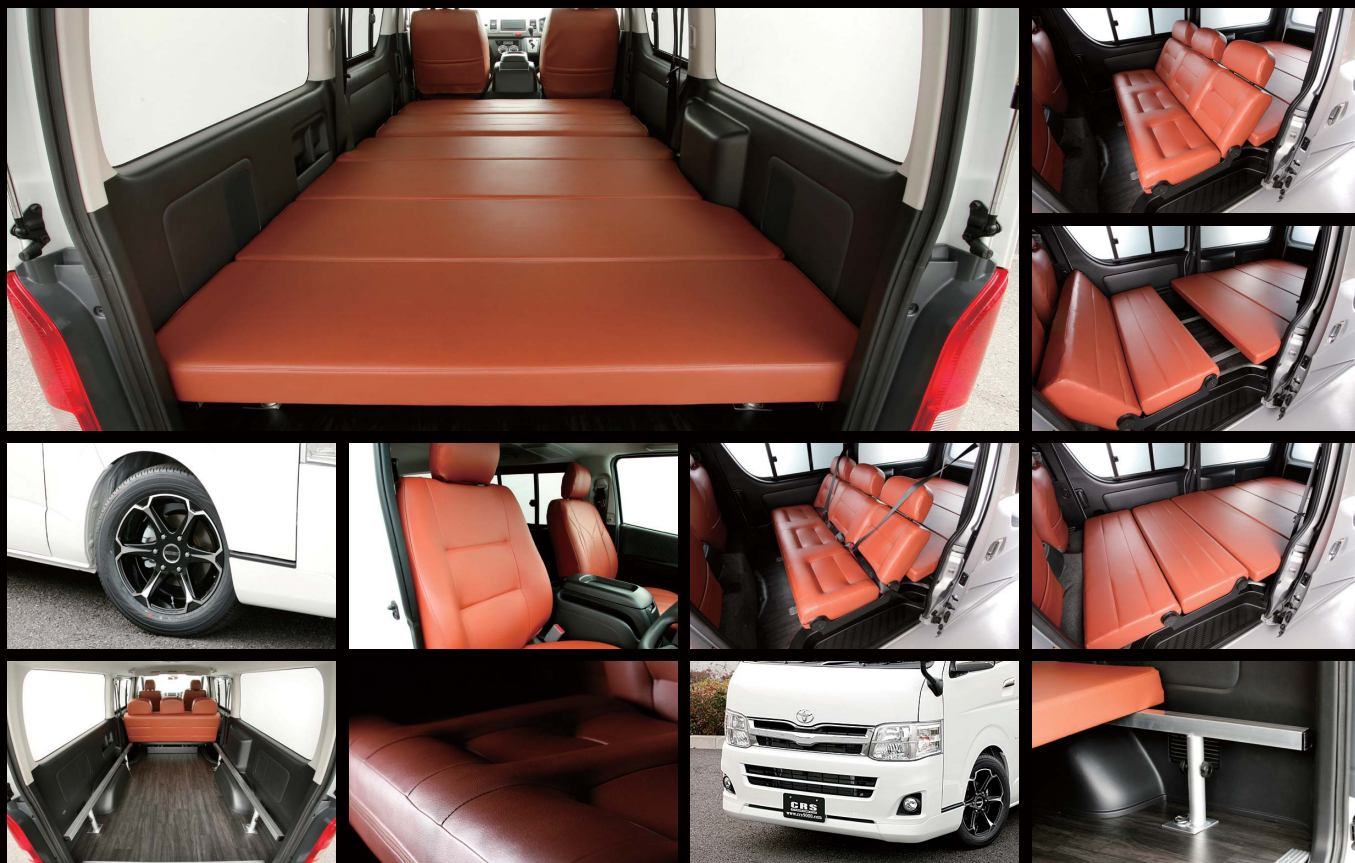

## BEACH CRUISER (ベース車は SuperGL)

### ■標準ボディ5人乗り

希望小売価格			消費税抜き	
2WD	① 2000ガソリン	4A/T	2,880,000円	2,742,858円
	② 3000ディーゼル		3,476,000円	3,310,477円
4WD	③ 3000ディーゼル		3,772,000円	3,592,381円

### ■ワイドボディ5人乗り

希望小売価格			消費税抜き	
2WD	① 2700ガソリン	4A/T	3,142,900円	2,993,239円
	② 3000ディーゼル		3,631,900円	3,458,953円
4WD	③ 2700ガソリン		3,438,900円	3,275,143円

#### コンプリート内容

①前席シートカバー(難燃証明付き) ②セカンドシート セフレ1400mm ③厚切りベッド(マット厚100mm 脱着式) ④ESSEXフロントスポイラー(ABS製)  
⑤後席シートベルト ⑥17インチアルミホイール+LTタイヤ

パーツ単体価格: ①14,700円(0.5H) ②273,000円(1.0H) ③標準94,500円 ワイド105,000円(1.0H) ④標準29,400円 ワイド37,800円 塗装別途 ⑤26,250円(1.2H) ⑥178,500円(0.5H)